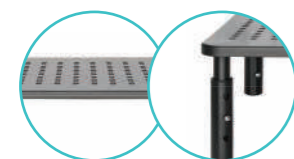

Soporte metálico elevador de monitor

Steel desktop stand

Referencia Item	Dimensión Dimension	Color Color	Embalaje Packaging	Cod.EAN EAN Code

500080002	370x235mm	● Negro	14	

20Kg
44lbs

100/120/140mm
3.9 "/4.7" /5.5 "

Acero + plástico
Steel + plastic

Almohadillas antideslizantes
Non-slip silicones pads

Instalación fácil
Easy installation

A: 370mm
B: 235mm
C: 100/120/140mm

Superficie ventilada y resistente
Altura regulable
Strong and ventilated surface
Adjustable height