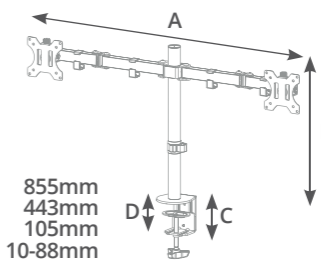

500080004	De 13" a 32"	913x122x548mm	● Negro	1	
-----------	--------------	---------------	---------	---	--

8Kg
17.6lbs

+45°
-45°

+180°
-180°

+90°
-90°

Acero
Steel

Instalación fácil
Easy installation

VESA 75x75 / 100x100

A: 855mm
B: 443mm
C: 105mm
D: 10-88mm

Soporte de TV/Monitor con brazo articulado 13" - 27"

Articulated monitor support

Referencia Item	Pantallas soportadas Supported screens	Dimensión Dimension	Color Color	Embalaje Packaging	Cod.EAN EAN Code
-----------------	--	---------------------	-------------	--------------------	------------------