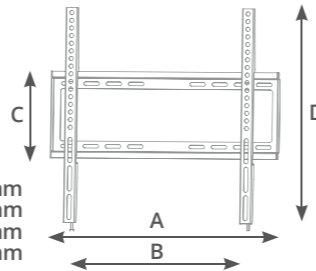

Soporte de TV fijo 32" - 55"

Fixed TV wall mount

Referencia Item	Pantallas soportadas Supported screens	Grosor Thickness	Color Color	Embalaje Packaging	Cod.EAN EAN Code

500055008	De 32" a 55"	19.5mm	● Negro	12	

35Kg
77lbs

19.5mm
0.77"

Acero
Steel

Acc. incluidos
Acc. included

Instalación fácil
Easy installation

VESA 200x200 / 300x300 /
400x200 / 400x400

A: 465mm
B: 24-438mm
C: 170mm
D: 24-422mm