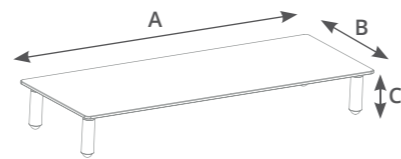

Soporte elevador de monitor negro

Monitor desk mount

Referencia Item	Dimensión Dimension	Color Color	Embalaje Packaging	Cod.EAN EAN Code

500080001	560x210x80mm	● Negro	5	

20Kg
44lbs

Vidrio+AL-ABS
Glass, aluminum and ABS material

Almohadillas antideslizantes
Non-slip silicones pads

Instalación fácil
Easy installation

A: 560mm
B: 210mm
C: 80mm