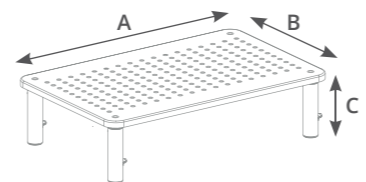

Soporte metálico elevador de monitor

Steel desktop stand

Referencia Item	Dimensión Dimension	Color Color	Embalaje Packaging	Cod.EAN EAN Code

500080002	370x235mm	● Negro	14	

20Kg
44lbs

100/120/140mm
3.9 "/4.7" /5.5 "

Acero + plástico
Steel + plastic

Almohadillas antideslizantes
Non-slip silicones pads

Instalación fácil
Easy installation

A: 370mm
B: 235mm
C: 100/120/140mm

Superficie ventilada y resistente
Altura regulable
Strong and ventilated surface
Adjustable height