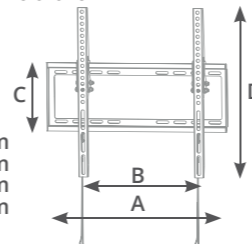

Soporte de TV 32" - 55"

TV wall mount

Referencia Item	Pantallas soportadas Supported screens	Grosor Thickness	Color Color	Embalaje Packaging	Cod.EAN EAN Code

500055010	De 32" a 55"	20.5mm	● Negro	12	

35Kg
77lbs

20.5mm
0.81"

+0°
-8°

Acero +Plástico
Steel + plastic

Acc. incluidos
Acc. included

Instalación fácil
Easy installation

VESA 200x200 / 300x300 / 400x200 / 400x400

A: 495mm
B: 50-420mm
C: 170mm
D: 24-422mm