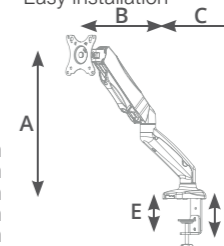

Soporte de TV/Monitor con brazo articulado 13" - 27"

Articulated monitor support

Referencia Item	Pantallas soportadas Supported screens	Dimensión Dimension	Color Color	Embalaje Packaging	Cod.EAN EAN Code

500080005	De 13" a 27"	913x122x548mm	● Negro	1	

2-6.5Kg
4.4lbs~14.3lbs

+45°
-45°

+90°
-90°

+360°
-360°

Acero
Steel

Amortiguador de gas
Gas spring

Instalación fácil
Easy installation

VESA 75x75 / 400x400

A: 160-410mm
B: 225-290mm
C: 160mm
D: 100mm
E: 10-85mm