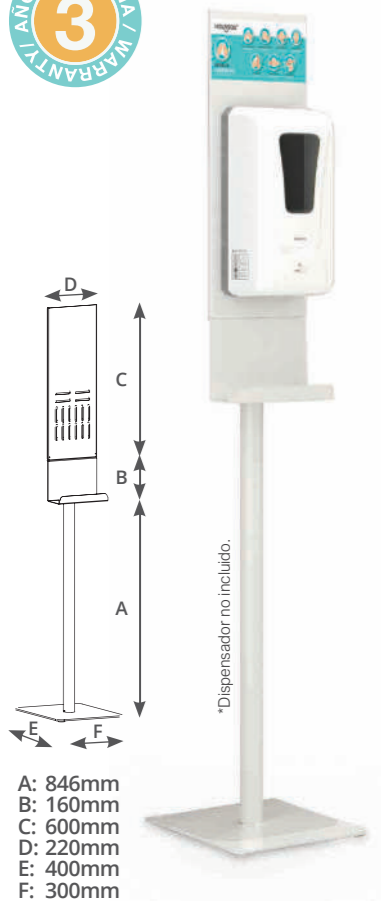

5Kg
11lbs

Acero + plástico
Steel + plastic

Bandeja antigoteo
Drip tray

Instalación fácil
Easy installation

gsc evolution **Dispensador gel manual**
Manual gel dispenser

Referencia Item	Dimensión Dimension	Embalaje Packaging	Cod.EAN EAN Code
406020004	240x120x100mm	6	 8 433373 039452

ABS
ABS

Capacidad 1L.
Capacity: 1L.

300.000 dosificaciones
Dosages

Instalación en pared
Wall mount inst.

Diseño antirrobo
Anti-theft design

gsc evolution **Dispensador gel hidroalcohólico**
Hydroalcoholic gel dispenser