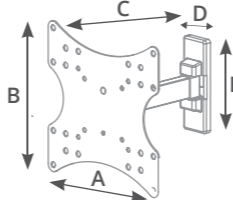

500055005	De 23" a 42"	44-192mm	● Negro	14	
-----------	--------------	----------	---------	----	--

20Kg
44lbs

+3°
-10°

+90°
-90°

+3°
-3°

Acero + plástico
Steel + plastic

Acc. incluidos
Acc. included

Instalación fácil
Easy installation

VESA 75x75 / 100x100 / 100x150 / 150x100 / 150x150 / 200x100 / 200x200

A: 220mm
B: 220mm
C: 44-192mm
D: 44mm
E: 136mm

Inclinación, giro y rotación
Tilt, turn and rotation

Soporte de TV fijo 23" - 42"

Fixed TV wall mount