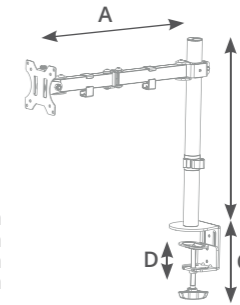

Soporte de TV/Monitor con brazo articulado 13" - 32"

Articulated monitor support

Referencia Item	Pantallas soportadas Supported screens	Dimensión Dimension	Color Color	Embalaje Packaging	Cod.EAN EAN Code

500080003	De 13" a 32"	114x520x548mm	● Negro	1	

8Kg
17.6lbs

+45°
-45°

+90°
-90°

+360°
-360°

Acero
Steel

Instalación fácil
Easy installation

VESA 75x75 / 100x100

A: 399mm
B: 443mm
C: 105mm
D: 10-88mm