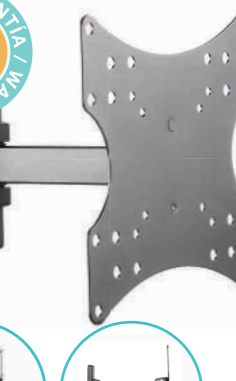

VESA 75x75 / 100x100 / 150x100 / 150x150 / 200x100 / 200x200

A: 220mm
B: 220mm
C: 44-320mm
D: 44mm
E: 206mm

10 AÑOS GARANTÍA WARRANTY

Inclinación, giro y rotación
Tilt, turn and rotation

10 AÑOS GARANTÍA WARRANTY